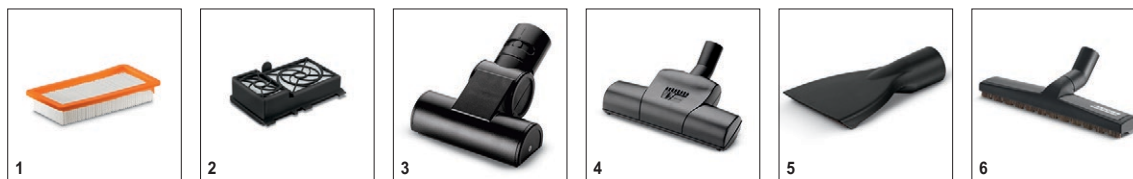

Aksesoria dla DS 5.800 1.195-210.0

		Numer katalogowy						Cena	Opis	
Filtry										
Filtr zabezpieczający silnik	1	6.414-631.0							Zmywalny filtr pośredni zatrzymuje drobne, unoszące się w powietrzu cząsteczki takie jak kurz i alergeny zawarte w wilgotnym powietrzu.	■
Filtr HEPA 13 DS 5.800 / DS 6.000	2	2.860-273.0							Wydajny filtr HEPA 13, skutecznie zatrzymuje pyłki, zarodniki grzybów, bakterie i roztocza. 99,99% cząsteczek większych niż 0,3 µm zostaje zatrzymanych.	□
Ssawki										
Szczotka Turbo do tapicerki	3	2.903-001.0								□
Dysze										
Szczotka Turbo	4	4.130-177.0							Napędzana powietrzem ssawka doskonała do dywanów o wysokim runie oraz do zbierania sierści zwierząt. Do intensywnego, gruntownego i higienicznego czyszczenia.	□
Ssawka do materacy	5	6.906-755.0							Specjalna ssawka do materacy zapewnia higieniczne odkurzanie materacy i szczelin.	□
Ssawki										
Ssawka do parkietów	6	4.130-172.0							Ssawka z naturalnej szczeciny do delikatnego czyszczenia parkietów i innych podłóg twardych.	□

■ Objęte dostawą. □ Dostępne akcesoria.